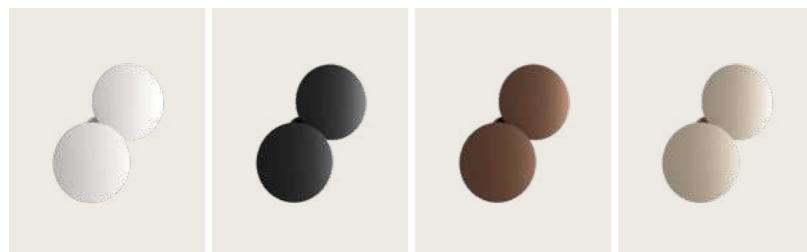

Avec ses formes souples, les joints flexibles et la source lumineuse à LED, *Puzzle Round* peut être réglée à discrétion pour créer des jeux de lumière suggestifs sur les murs et les plafonds. Son esthétique discrète et les quatre finitions disponibles, y compris le Champagne, la rendent parfaite pour des contextes de vie variés. ● FR

Con sus formas suaves, articulaciones flexibles y fuente de luz LED, *Puzzle Round* puede ajustarse a voluntad para crear sorprendentes efectos de luz en paredes y techos. La estética discreta y los cuatro acabados disponibles, ahora incluyendo Champán, lo hacen perfecto para una amplia variedad de entornos. ● ES

Благодаря своим мягким формам, гибким соединительным элементам и источнику света LED, светильник *Puzzle Round* можно регулировать по желанию для создания эффектной игры света на стенах и потолках. Неброский дизайн и четыре доступных варианта отделки, теперь включающие Champagne, делают его идеальным для разных жилых контекстов. ● RU

柔软的外形，灵活的接头和LED光源，*Puzzle Round* 可以根据需要进行调整，以在墙壁和天花板上营造出光线的暗示性。谨慎的美学设计以及如今包含香槟色在内的四种可用颜色，使其非常适合各种房屋环境。● ZH

Puzzle Round single ▾ Wall lamp

Puzzle Round single ▾ Ceiling lamp

Puzzle Round double ▾ Wall lamp