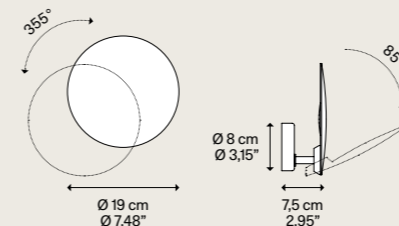

Puzzle Round single

DESIGN Studio Italia Design, 2016

Metal structure
Montatura in metallo

- Matte White - 9016
  Bianco Opaco - 9016
- Matte Black - 9005
  Nero Opaco - 9005
- Coppery Bronze
  Bronzo Ramato
- Champagne
  Champagne

Code
Codice

- 15941 1030U
- 15941 2030U
- 15941 3530U
- 15941 4530U

Light source
Sorgente luminosa

LED
3000 K
17 W
1800 lm
120 V
CRI 92
MacAdam 3-Step

LED included
LED incluso

Net weight 0,60 kg / 1,32 lbs | Boxes Colli 1 | Mounts directly to a 4" Standard J-Box - Plate Adaptor included *

Adjustable light
Luce orientabile